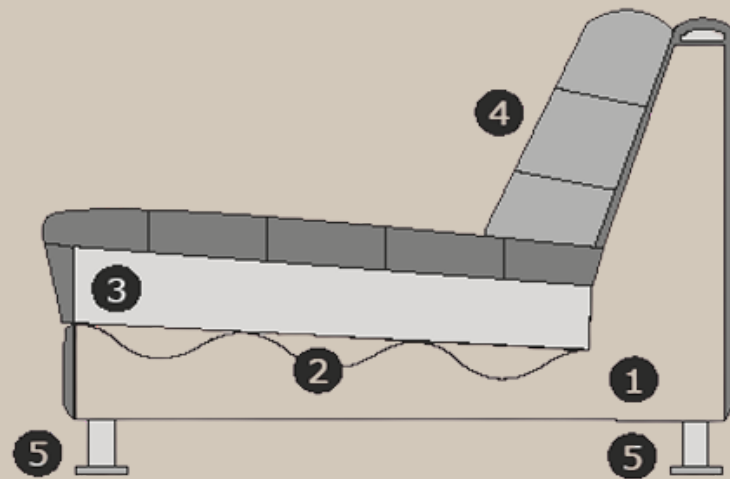

L – 247 cm
H – 93 cm
P – 112 cm

Pouf petit XL ± 60 x 112 cm

L – 60 cm
H – 46 cm
P – 112 cm

Coussin décoratif
± 40 x 40 cm

L – 40 cm
P – 40 cm

Modèle
Nougat
Blue Label

Attention, ce modèle est recouvert de plumes et doit être secoué quotidiennement pour conserver son aspect décontracté. Au fil du temps et de l'utilisation, des plis naturels apparaissent et deviennent de plus en plus visibles.