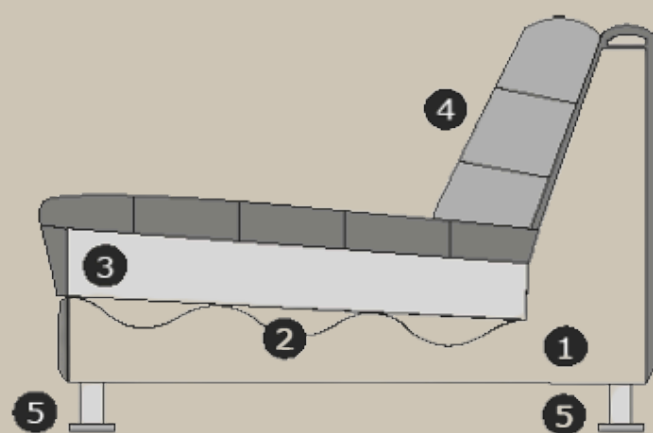

Pouf ± 60 x 100 cm
 Coussin rembourré

L – 60 cm
 P – 100 cm

Modèle
Linea
Blue Label

Attention, ce modèle comporte plusieurs coussins séparés qui doivent être régulièrement secoués et qui finiront par prendre une forme décontractée. Au fil de l'utilisation, des plis naturels apparaissent et se marquent de plus en plus avec le temps.