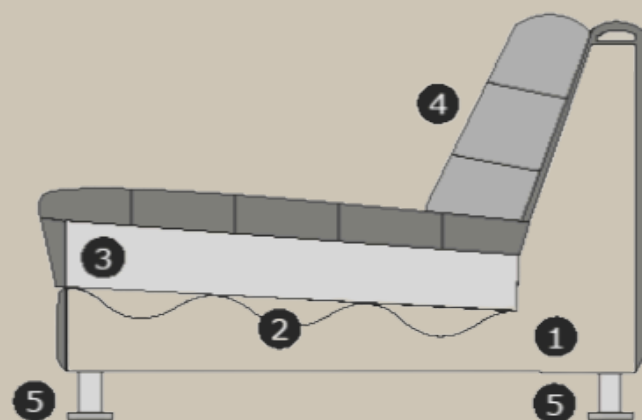

Information techniques:

1) Base: panneau de fibres de bois, lattes de pin, bois dur, panneau dur
2) Support assise: ressorts Nosag + polypropylène 70 g/m²
3) Remplissage assise: mousse T30 + polypropylène P-40 (fibre de silicone)
4) Remplissage dossier: polypropylène P-40 (fibre de silicone)
5) Pieds: plastique noir

Hauteur d'assise : ± 45/48 cm
Profondeur d'assise : ± 61 cm

Élément

Dimensions

1,5-places acc. gauche ou droite
Avec sièges amovibles pour la partie nuit

L – 120 cm
H – 79 cm
P – 94 cm

1,5-places sans accoudoirs
Avec sièges amovibles pour la partie couchage

L – 111 cm
H – 79 cm
P – 94 cm

1-place acc. gauche ou droite
Avec sièges amovibles pour la partie nuit

L – 90 cm
H – 79 cm
P – 94 cm

1-place sans accoudoirs
Avec sièges amovibles pour la partie couchage

L – 81 cm
H – 79 cm
P – 94 cm

Élément d'angle gauche ou droite
Avec sièges amovibles pour la partie nuit

L – 93 cm
H – 79 cm
P – 93 cm

Pouf ± 95 x 95 cm
Avec sièges amovibles pour la partie couchage

L – 95 cm
H – 45 cm
P – 95 cm