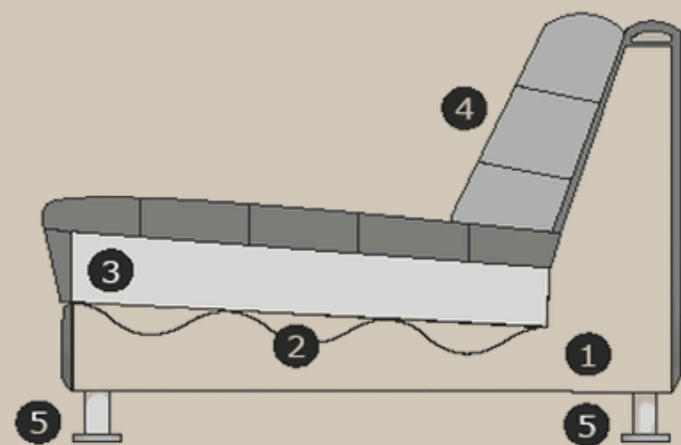

L – 107 cm
H – 46 cm
P – 107 cm

Modèle
Silver

Blue Label

*Attention, ce modèle est un canapé à rembourrage fixe.
Au fil du temps, des plis naturels apparaissent et s'accroissent.*

Information techniques:

- 1) Base: panneau de fibres de bois, lattes de pin, bois dur, panneau dur
- 2) Support assise: ressorts Nosag + polypropylène 70 g/m,.
- 3) Remplissage assise: mousse HR3032 recouverte d'une couche de ouate Dacron 150 g/m
- 4) Remplissage dossier: mousse R30070 recouverte d'une couche de ouate Dacron 150 g/m
- 5) Pieds: plastique noir