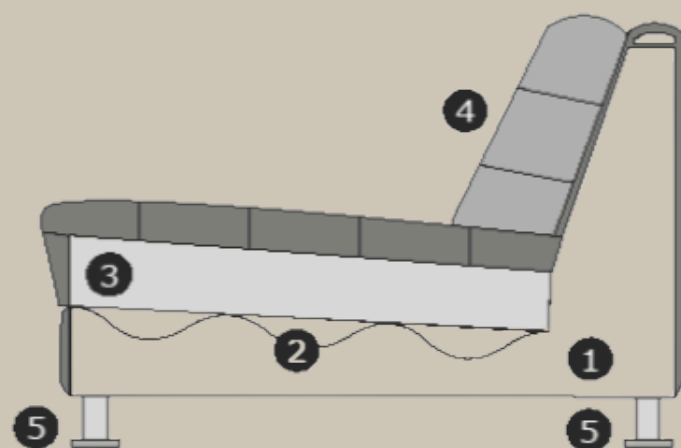

L – 81 cm
 H – 79 cm
 P – 94 cm

Élément d'angle gauche ou droite
 Avec sièges amovibles pour la partie nuit

L – 93 cm
 H – 79 cm
 P – 93 cm

Pouf ± 95 x 95 cm
 Avec sièges amovibles pour la partie couchage

L – 95 cm
 H – 45 cm
 P – 95 cm

Modèle
Bracha
Blue Label

Information techniques:

- 1) Base: panneau de fibres de bois, lattes de pin, bois dur, panneau dur
- 2) Suspension assise/dossier: ressorts Nosag/singles
- 3) Remplissage assise: mousse HR3032 avec couche de ouate Dacron 150 g/m².
- 4) Remplissage dossier: mousse T25 et couche de ouate Dacron 150 g/m².
- 5) Pieds: plastique noir