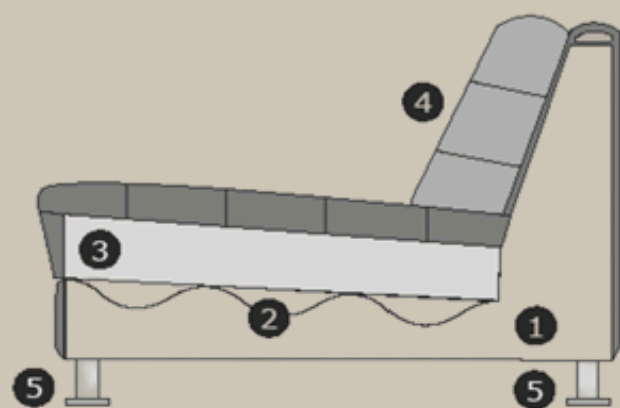

1-place/fauteuil pivotant
 Bracha II

L – 85 cm
 H – 72 cm
 P – 85 cm

Modèle
Crest
Blue Label

*Attention, ce modèle est un canapé à rembourrage fixe.
Au fil du temps, des plis naturels apparaissent et s'accroissent.*

Information techniques:

1) Base: panneau de fibres de bois, lattes de pin, bois dur, panneau dur

2) Support assise: ressorts Nosag

3) Remplissage assise: mousse HR30120 recouverte d'une couche de ouate Dacron 150 g/m²