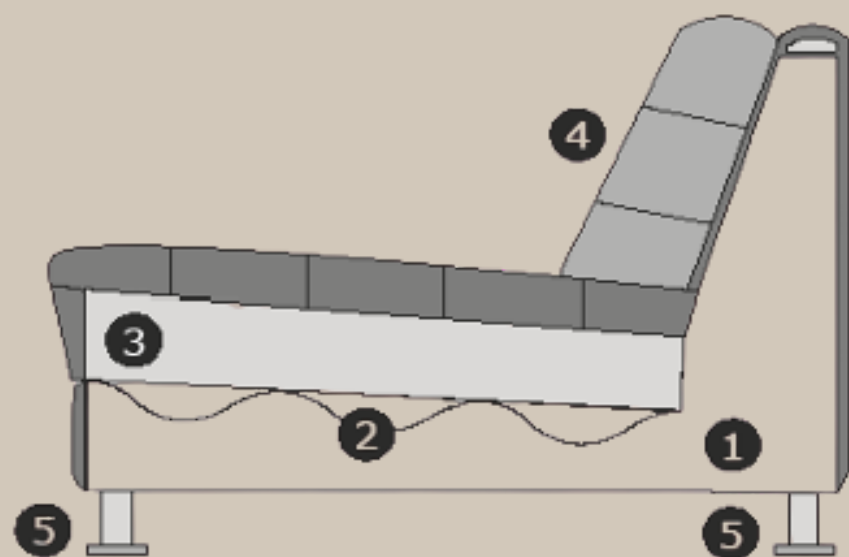

Information techniques:

1) Base : panneau de fibres de bois, lattes de pin, bois dur, panneau dur

2) Support assise : ressorts Nosag

3) Remplissage assise : mousse HR3032 recouverte de ressorts et de fibres de silicone.

4) Remplissage dossier : panneau dur. Remplissage dossier : avec ressorts et fibres de silicone

5) Pieds: plastique noir

Hauteur/profondeur d'assise: ± 45/70 cm Profondeur d'assise du canapé rond : ± 124 cm

Hauteur/largeur des accoudoirs : ± 60/30 cm

	1-place sans accoudoirs	L – 90 cm H – 79 cm P – 110 cm		2,5-places sans accoudoirs	L – 160 cm H – 79 cm P – 110 cm
	1-place acc. gauche au droite	L – 120 cm H – 79 cm P – 110 cm		2,5-places acc. gauche au droite	L – 190 cm H – 79 cm P – 110 cm
	1,5-places sans accoudoirs	L – 115 cm H – 79 cm P – 110 cm		2,5-places	L – 220 cm H – 79 cm P – 110 cm
	1,5-places acc. gauche au droite	L – 145 cm H – 79 cm P – 110 cm		1,5-places/<u>Loveseat</u>	L – 175 cm H – 79 cm P – 110 cm
	<u>Element</u> d'angle	L – 108 cm H – 79 cm P – 108 cm		1-place/fauteuil	L – 150 cm H – 79 cm P – 110 cm
	<u>Longchair</u> gauche ou droite	L – 105 cm H – 79 cm P – 220 cm		2-places sans accoudoirs	L – 140 cm H – 79 cm P – 110 cm
	Divan gauche ou droite	L – 145 cm H – 79 cm P – 160 cm		2-places acc. gauche au droite	L – 170 cm H – 79 cm P – 110 cm
	Divan rond gauche ou droite	L – 146 cm H – 79 cm P – 162 cm		2-places	L – 200 cm H – 79 cm P – 110 cm
	1,5-places sans accoudoirs avec table basse (rembourré)	L – 145 cm H – 79 cm P – 110 cm		Pouf ± 110 x 55 cm	L – 110 cm H – 45 cm P – 55 cm
	Chaise longue gauche ou droite	L – 150 cm H – 79 cm P – 110 cm		Pouf 1/2 rond	L – 106 cm H – 45 cm P – 69 cm
	Pouf ± 110 x 95 cm	L – 110 cm H – 45 cm P – 95 cm