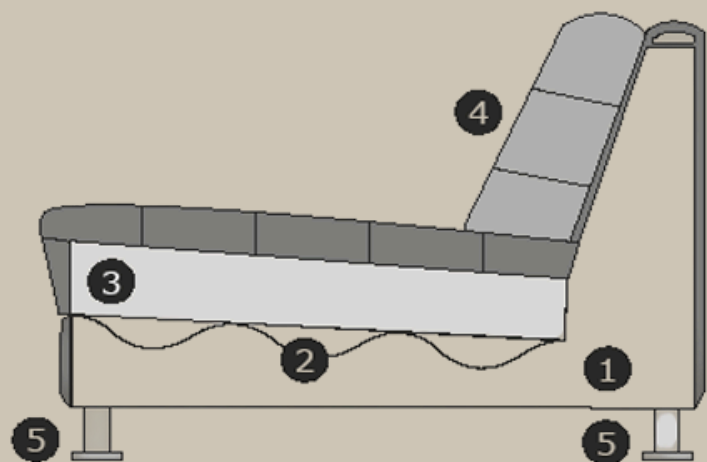

Information techniques:

1) Base: panneau de fibres de bois, lattes de pin, bois dur, panneau dur

2) Support assise: ressorts Nosag + polypropylène 70 g/m²

3) Remplissage assise: mousse HR3032 Lazy recouverte d'un mélange de fibres de silicone et de ressorts

4) Rembourrage du dossier et du soutien lombaire: mélange de fibres de silicone et de plumes

5) Pieds: plastique noir

Hauteur/profondeur d'assise: ± 46/57 · 75 cm

Element d'angle XL/XL
incl. 2 coussins de dossier et 2
coussins décoratifs

L – 112 cm
H – 90 cm
P – 112 cm

2-places L sans accoudoirs
incl. 2 coussins de dossier et 2
coussins décoratifs

L – 150 cm
H – 90 cm
P – 94 cm

Element d'angle L/XL
incl. 2 coussins de dossier et 2
coussins décoratifs

L – 94 cm
H – 90 cm
P – 112 cm

2-places XL sans accoudoirs
incl. 2 coussins pour le dos et 2
coussins lombaires

L – 150 cm
H – 90 cm
P – 112 cm

Element d'angle XL/L
incl. 2 coussins de dossier et 2
coussins décoratifs

L – 112 cm
H – 90 cm
P – 94 cm

2,5-places L sans accoudoirs
incl. 2 coussins de dossier et 2
coussins décoratifs

L – 180 cm
H – 90 cm
P – 94 cm

Element d'angle L/L
incl. 2 coussins de dossier et 2
coussins décoratifs

L – 94 cm
H – 90 cm
P – 94 cm

2,5-places XL sans accoudoirs
incl. 2 coussins pour le dos et 2
coussins lombaires

L – 180 cm
H – 90 cm
P – 112 cm

1-place L sans accoudoirs
incl. 1 coussin de dossier et 1
coussin décoratif

L – 100 cm
H – 90 cm
P – 94 cm

3-places L sans accoudoirs
incl. 2 coussins de dossier et 2
coussins décoratifs

L – 210 cm
H – 90 cm
P – 94 cm

1-place XL sans accoudoirs
incl. 1 coussin dorsal et 1 coussin
lombaire

L – 100 cm
H – 90 cm
P – 112 cm

3-places XL sans accoudoirs
incl. 2 coussins pour le dos et 2
coussins lombaires

L – 210 cm
H – 90 cm
P – 112 cm

1,5-places L sans accoudoirs
incl. 1 coussin de dossier et 1
coussin décoratif

L – 120 cm
H – 90 cm
P – 94 cm

4 places L sans accoudoirs
incl. 2 coussins de dossier et 2
coussins décoratifs

L – 240 cm
H – 90 cm
P – 94 cm

1,5-places XL sans accoudoirs
incl. 1 coussin dorsal et 1 coussin
lombaire

L – 120 cm
H – 90 cm
P – 112 cm

4 places XL sans accoudoirs
incl. 2 coussins pour le dos et 2
coussins lombaires

L – 240 cm
H – 90 cm
P – 112 cm