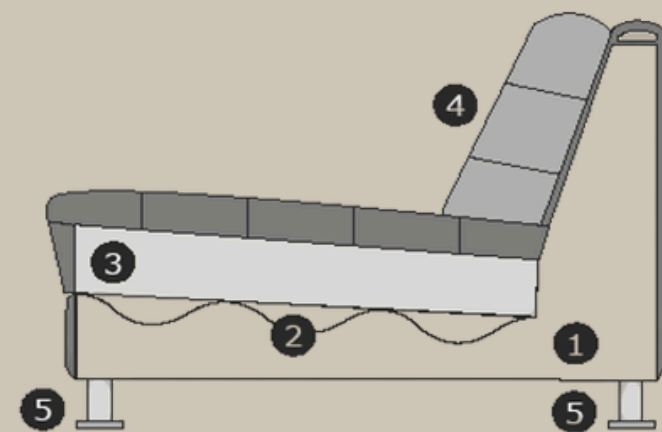

Information techniques:

1) Base: panneau de fibres de bois, lattes de pin, bois dur, panneau dur
2) Support assise: ressorts Nosag
3) Remplissage assise: mousse HR3032 avec mélange de ressorts et de fibres de silicone recouverte d'une couche de ouate Dacron 150 g/m²
4) Remplissage dossier: mousse T18 avec mélange de ressorts et de fibres de silicone recouverte d'une couche de ouate Dacron 150 g/m²
5) Pieds: plastique noir

	1-place sans accoudoirs	L – 81 cm H – 71 cm P – 104 cm		2,5-places acc. gauche au droite	L – 195 cm H – 71 cm P – 104 cm
	1,5-places sans accoudoirs	L – 91 cm H – 71 cm P – 104 cm		3-places acc. gauche ou droite	L – 215 cm H – 71 cm P – 104 cm
	2-places sans accoudoirs	L – 141 cm H – 71 cm P – 104 cm		<u>Longchair</u> gauche ou droite	L – 104 cm H – 71 cm P – 224 cm
	2,5-places sans accoudoirs	L – 161 cm H – 71 cm P – 104 cm		Divan gauche ou droite	L – 115 cm H – 71 cm P – 162 cm
	3-places sans accoudoirs	L – 181 cm H – 71 cm P – 162 cm		<u>Element d'angle</u>	L – 101 cm H – 71 cm P – 101 cm
	1-place acc. gauche au droite	L – 115 cm H – 71 cm P – 104 cm		Pouf ± 90 x 90 cm	L – 90 cm H – 45 cm P – 90 cm
	1,5-places acc. gauche au droite	L – 125 cm H – 71 cm P – 104 cm		Pouf ± 90 x 104 cm	L – 104 cm H – 45 cm P – 90 cm
	2-places acc. gauche au droite	L – 175 cm H – 71 cm P – 104 cm