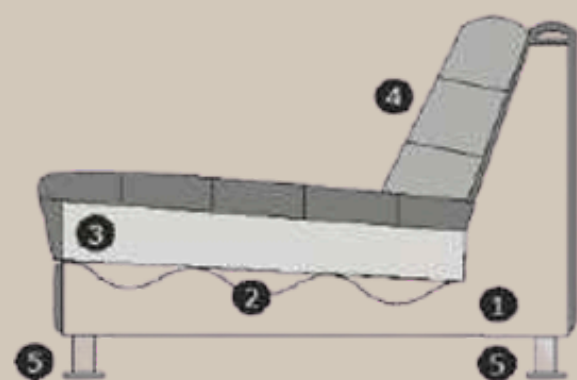

Information techniques:

1) Base: panneau de fibres de bois, lattes de pin, bois dur, panneau dur
2) Support assise: ressorts Nosag + polypropylène
3) Remplissage assise: mousse HR3032 recouverte d'une couche de ouate Dacron
4) Remplissage dossier: mousse T1818 recouverte d'une couche de ouate Dacron
5) Pieds: métal noir ou chromé

Hauteur/profondeur d'assise: ± 46/62 cm
Hauteur/largeur des accoudoirs: ± 63/22 cm

	3-places acc. gauche ou droite	L – 203 cm H – 78 cm P – 90 cm		3,5-places	L – 245 cm H – 78 cm P – 90 cm
	2,5-places acc. gauche au droite	L – 183 cm H – 78 cm P – 90 cm		3-places	L – 225 cm H – 78 cm P – 90 cm
	2-places acc. gauche au droite	L – 163 cm H – 78 cm P – 90 cm		2,5-places	L – 205 cm H – 78 cm P – 90 cm
	1,5-places acc. gauche au droite	L – 123 cm H – 78 cm P – 90 cm		2-places	L – 185 cm H – 78 cm P – 90 cm
	1-place acc. gauche au droite	L – 95 cm H – 78 cm P – 90 cm		1,5-places/Loveseat	L – 124 cm H – 78 cm P – 90 cm
	3,5-places sans accoudoirs	L – 201 cm H – 78 cm P – 90 cm		1-place/fauteuil	L – 114 cm H – 78 cm P – 90 cm
	3-places sans accoudoirs	L – 181 cm H – 78 cm P – 90 cm		Longchair gauche ou droite	L – 92 cm H – 78 cm P – 216 cm
	2,5-places sans accoudoirs	L – 161 cm H – 78 cm P – 90 cm		Divan gauche ou droite	L – 106 cm H – 78 cm P – 160 cm
	2-places sans accoudoirs	L – 141 cm H – 78 cm P – 90 cm		Divan rond gauche ou droite	L – 107 cm H – 78 cm P – 161 cm
	1,5-places sans accoudoirs	L – 101 cm H – 78 cm P – 90 cm		Ottomane I ronde gauche ou droite	L – 92 cm H – 78 cm P – 234 cm
	1-place sans accoudoirs	L – 73 cm H – 78 cm P – 90 cm		Ottomane courbée XS ronde gauche ou droite	L – 92 cm H – 78 cm P – 117 cm
	Longchair ronde gauche ou droite	L – 92 cm H – 78 cm P – 231 cm		Element d'angle	L – 90 cm H – 78 cm P – 90 cm