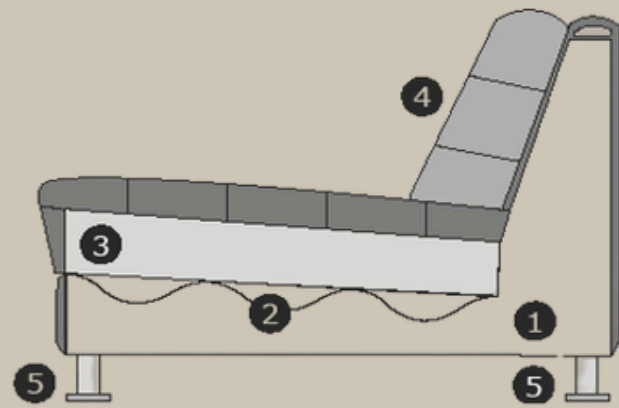

Information techniques:

1) Base: panneau de fibres de bois, lattes de pin, bois dur, panneau dur
2) Support assise: ressorts Nosag
3) Remplissage assise: mousse HR3032 + recouverte d'un mélange de ressorts et de fibres thermoélastiques
4) Remplissage dossier: mélange de ressorts et de fibres thermoélastiques
5) Pieds: noir (plastique)

Hauteur/profondeur d'assise: ± 45/68 cm – divan 126 cm
Hauteur/largeur des accoudoirs: ± 61/30 cm