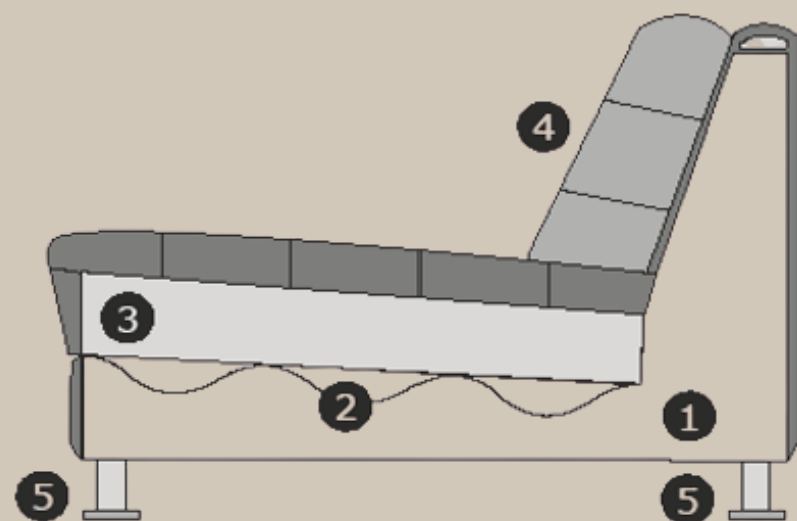

Information techniques:

1) Base: panneau de fibres de bois, lattes de pin, bois dur, panneau dur

2) Support assise: ressorts Nosag

3) Remplissage assise: mousse HR30120, couche de ouate Dacron 300 g/m² et mélange de fibres de silicone et de flocons de mousse

4) Remplissage dossier: mousse R30070, couche de ouate Dacron 150 g/m² et mélange de fibres de silicone et de flocons de mousse

5) Pieds: plastique noir

Hauteur/profondeur d'assise : ± 48/65 cm

Hauteur/largeur des accoudoirs : ± 76/37 cm

	1-place sans accoudoirs	L – 93 cm H – 76 cm P – 95 cm
	1-place acc. gauche au droite	L – 130 cm H – 76 cm P – 95 cm
	1,5-places sans accoudoirs	L – 113 cm H – 76 cm P – 221 cm
	1,5-places acc. gauche au droite	L – 150 cm H – 76 cm P – 95 cm
	2-places sans accoudoirs	L – 137 cm H – 76 cm P – 95 cm
	2-places acc. gauche au droite	L – 174 cm H – 76 cm P – 95 cm
	2,5-places sans accoudoirs	L – 157 cm H – 76 cm P – 95 cm
	2,5-places acc. gauche au droite	L – 194 cm H – 76 cm P – 95 cm
	Element d'angle	L – 95 cm H – 76 cm P – 95 cm
	Longchair gauche ou droite	L – 95 cm H – 76 cm P – 221 cm
	Divan gauche ou droite	L – 130 cm H – 76 cm P – 160 cm
	Pouf ± 95 x 95 cm	L – 95 cm H – 48 cm P – 95 cm