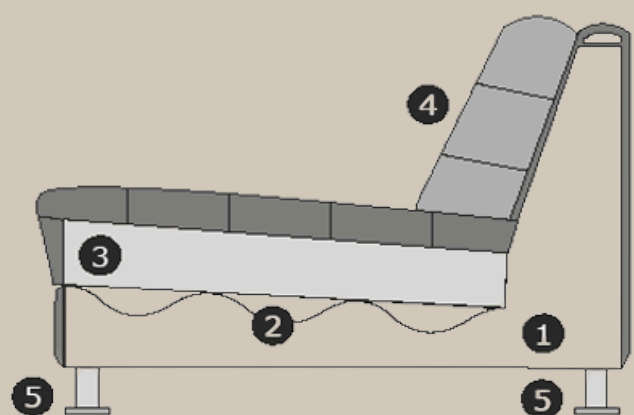

Information techniques:

1) Base: panneau de fibres de bois, lattes de pin, bois dur, panneau dur
2) Support assise: ressorts Nosag
3) Remplissage assise: mousse HR30120 avec couche de ouate Dacron 150 g/m²
4) Remplissage dossier: fibres de silicone / singles
5) Pieds: noir (plastique)

Hauteur/profondeur d'assise: ± 46/54 cm
Hauteur/largeur des accoudoirs: ± 68/25 cm

1-place sans accoudoirs
Avec 1 coussin de dossier et 1 coussin décoratif

L – 80 cm
H – 87 cm
P – 107 cm

1-place acc. gauche ou droite
Avec 1 coussin de dossier et 1 coussin décoratif

L – 103 cm
H – 87 cm
P – 107 cm

1,5-places sans accoudoirs
Avec 1 coussin de dossier et 1 coussin décoratif

L – 90 cm
H – 87 cm
P – 107 cm

1,5-places acc. gauche ou droite
Avec 1 coussin de dossier et 1 coussin décoratif

L – 113 cm
H – 87 cm
P – 107 cm

1,5-places sans accoudoirs, forme trapèze
Avec 1 coussin de dossier et 1 coussin décoratif

L – 121 cm
H – 87 cm
P – 107/123 cr

1,5-places acc. gauche ou droite trapèze rond
Avec 1 coussin de dossier et 1 coussin décoratif

L – 144 cm
H – 87 cm
P – 107/123 cr

2-places sans accoudoirs
Avec 2 coussins de dossier et 2 coussins décoratifs

L – 160 cm
H – 87 cm
P – 107 cm

2-places acc. gauche ou droite
2 coussins de dossier et 2 coussins décoratifs inclus

L – 183 cm
H – 87 cm
D – 107 cm

2-places sans accoudoirs, forme trapèze
3 coussins de dossier et 2 coussins décoratifs inclus

L – 171 cm
H – 87 cm
P – 107/144 cm

2-places acc. gauche ou droite trapèze rond
3 coussins de dossier et 2 coussins décoratifs inclus

L – 194 cm
H – 87 cm
P – 107/144 cm

2,5-places sans accoudoirs, forme trapèze
3 coussins de dossier et 2 coussins décoratifs inclus

B – 191 cm
H – 87 cm
P – 107/148 cm

2,5-places acc. gauche ou droite trapèze rond
3 coussins de dossier et 2 coussins décoratifs inclus

L – 214 cm
H – 87 cm
P – 107/148 cm

Longchair gauche ou droite*
3 coussins de dossier et 2 coussins décoratifs inclus

L – 107 cm
H – 87 cm
P – 230 cm

Divan gauche ou droit*
1 coussin de dossier et 1 coussin décoratif inclus

L – 113 cm
H – 87 cm
P – 160 cm

Ottomane ronde gauche ou droite*
Avec 2 coussins de dossier et 1 coussin décoratif

L – 107/140 cm
H – 87 cm
P – 175 cm

Ottomane gauche ou droite*
2 coussins de dossier et 1 coussin décoratif inclus

L – 107 cm
H – 87 cm
P – 145 cm

Element d'angle
Avec 1 coussin de dossier et 1 coussin décoratif

L – 105 cm
H – 87 cm
P – 105 cm

Pouf demi-rond
± 53 x 107 cm

L – 53 cm
H – 46 cm
P – 107 cm

Pouf
± 107 x 107 cm

L – 107 cm
H – 46 cm
P – 107 cm