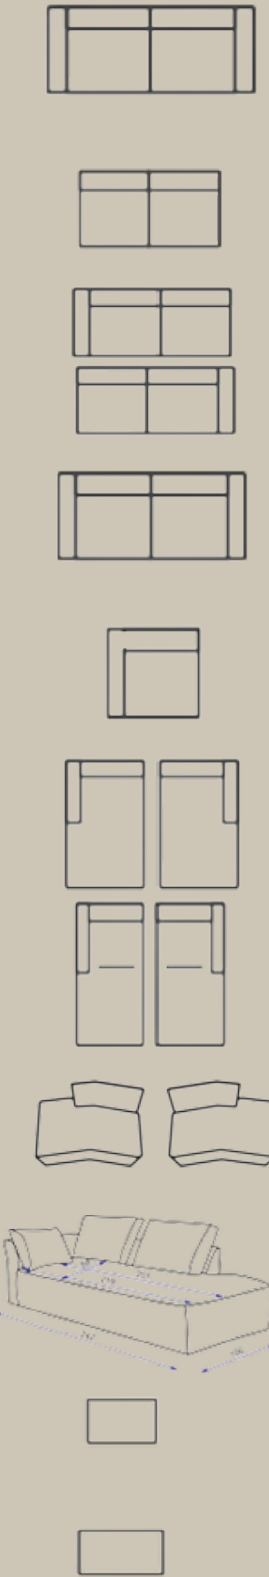

Hauteur/profondeur d'assise: ± 46/57 cm
 Hauteur/largeur des accoudoirs : ± 57/23 cm

Element
1,5-places acc. gauche ou droite
 Avec 1 coussin de dossier, 1 coussin d'assise et 1 coussin d'accoudoir

Dimensions

Hauteur/profondeur d'assise: ± 45/68 cm – divan 126 cm
 Hauteur/largeur des accoudoirs: ± 61/30 cm

1-place sans accoudoirs
incl. 1 coussin de dossier
L – 96 cm
H – 87 cm
P – 105 cm

1-place acc. gauche au droite
incl. 1 coussin de dossier
L – 123 cm
H – 87 cm
P – 105 cm

1-place/fauteuil
incl. 1 coussin de dossier
L – 152 cm
H – 87 cm
P – 105 cm

1,5-places sans accoudoirs
incl. 1 coussin de dossier
L – 106 cm
H – 87 cm
P – 105 cm

1,5-places acc. gauche au droite
incl. 1 coussin de dossier
L – 133 cm
H – 87 cm
P – 105 cm

1,5-places/Loveseat
incl. 1 coussin de dossier
L – 162 cm
H – 87 cm
P – 105 cm

2,5-places sans accoudoirs
incl. 2 coussins de dossier
L – 156 cm
H – 87 cm
P – 105 cm

2,5-places acc. gauche au droite
incl. 2 coussins de dossier
L – 183 cm
H – 87 cm
P – 105 cm