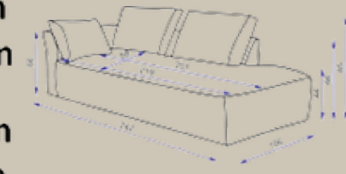

Element	Dimensions
2,5-places Incl. 2 coussins de dossier	L – 212 cm H – 87 cm P – 105 cm
2-places sans accoudoirs Incl. 2 coussins de dossier	L – 136 cm H – 87 cm P – 105 cm
2-places acc. gauche au droite Incl. 2 coussins de dossier	L – 163 cm H – 87 cm P – 105 cm
2-places Incl. 2 coussins de dossier	L – 192 cm H – 87 cm P – 105 cm
Element d'angle Incl. 2 coussins de dossier	L – 105 cm H – 87 cm P – 105 cm
Divan gauche ou droite* Incl. 1 coussin de dossier	L – 133 cm H – 87 cm P – 165 cm
Longchair gauche ou droite* Incl. 3 coussins de dossier	L – 105 cm H – 87 cm P – 220 cm
Ottomane trapèze gauche ou droite* Incl. 1 coussin de dossier	L – 165 cm H – 87 cm P – 105/125cm
Ottomane XL acc. gauche ou droite - modèle indépendant Incl. 2 coussins de dossier et 1 coussin lombaire	L – 106 cm H – 85 cm P – 242 cm
Pouf ± 55 x 105 cm	L – 55 cm H – 45 cm P – 105 cm
Pouf ± 95 x 105 cm	L – 95 cm H – 45 cm P – 105 cm