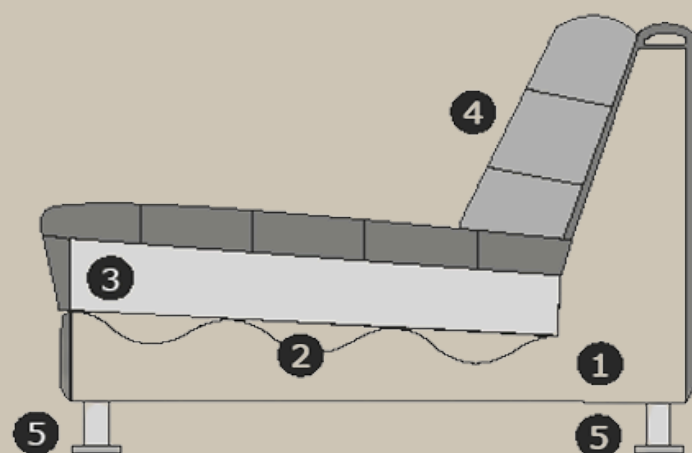

Information techniques:

1) Base: panneau de fibres de bois, lattes de pin, bois dur, panneau dur
2) Support assise: ressorts Nosag + polypropylène 70 g/m²
3) Remplissage assise: mousse HR3032 recouverte de ressorts et de fibres de silicone
4) Remplissage dossier: mélange de ressorts et de fibres de silicone
5) Pieds: plastique noir

Hauteur/profondeur d'assise: ± 46/57 cm
Hauteur/largeur des accoudoirs : ± 57/23 cm

Element
1,5-places acc. gauche ou droite
Avec 1 coussin de dossier, 1 coussin d'assise et 1 coussin d'accoudoir

Dimensions

L – 122 cm
H – 83 cm
P – 99 cm

1,5-places sans accoudoirs
Incl. 1 coussin de dossier et 1 coussin d'assise

L – 103 cm
H – 83 cm
P – 99 cm

2-places
Avec 2 coussin de dossier, 2 coussin d'assise et 2 coussin d'accoudoir

L – 222 cm
H – 83 cm
P – 99 cm

2-places acc. gauche ou droite
Avec 2 coussin de dossier, 2 coussin d'assise et 1 coussin d'accoudoir

L – 202 cm
H – 83 cm
P – 99 cm

2-places sans accoudoirs
Incl. 2 coussin de dossier et 2 coussin d'assise

L – 183 cm
H – 83 cm
P – 99 cm

2,5-places acc. gauche ou droite
Avec 2 coussin de dossier, 2 coussin d'assise et 1 coussin d'accoudoir

L – 222 cm
H – 83 cm
P – 99 cm

2,5-places sans accoudoirs
Incl. 2 coussin de dossier et 2 coussin d'assise

L – 203 cm
H – 83 cm
P – 99 cm

3-places acc. gauche ou droite
Avec 2 coussin de dossier, 2 coussin d'assise et 1 coussin d'accoudoir

L – 242 cm
H – 83 cm
P – 99 cm

Element
3-places sans accoudoirs
Incl. 2 coussin de dossier et 2 coussin d'assise

Dimensions

L – 223 cm
H – 83 cm
P – 99 cm

Element d'angle
Incl. 2 coussins de dossier et 1 coussin d'assise

L – 98 cm
H – 83 cm
P – 98 cm

Divan gauche ou droite*
Avec 1 coussin de dossier, 1 coussin d'assise et 1 coussin d'accoudoir

L – 122 cm
H – 83 cm
P – 160 cm

Longchair gauche ou droite*
Incl. 2 coussins de dossier et 1 coussin d'assise

L – 100 cm
H – 83 cm
P – 196 cm

Pouf ± 100 x 100 cm
Coussin rembourré

L – 100 cm
P – 100 cm

Pouf ± 60 x 100 cm
Coussin rembourré

L – 60 cm
P – 100 cm