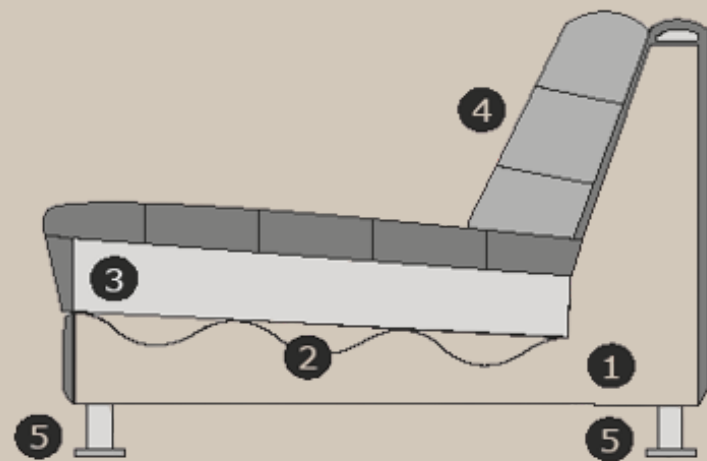

L – 117 cm
 H – 45 cm
 P – 72 cm

Pouf demi-rond large
 ± 142 x 72 cm

L – 142 cm
 H – 45 cm
 P – 72 cm

Modèle
Sweety
Blue Label

*Attention, ce modèle est un canapé à rembourrage fixe.
Au fil du temps, des plis naturels apparaissent et s'accroissent.*